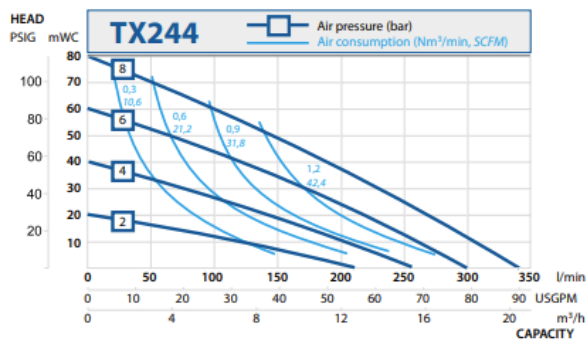

Pumpkurvor för Tapflos EHEDG godkända membranpumpar

» All about your flow™

tapflo®