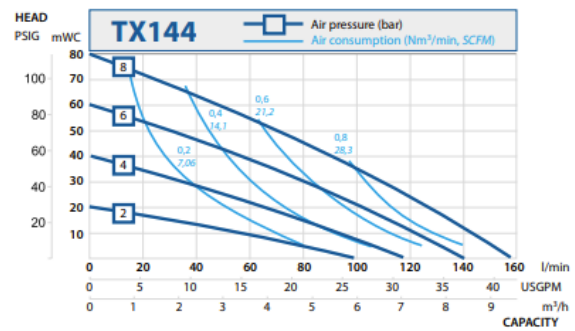

Pumpkurvor för Tapflos EHEDG godkända membranpumpar

» All about your flow™

tapflo®