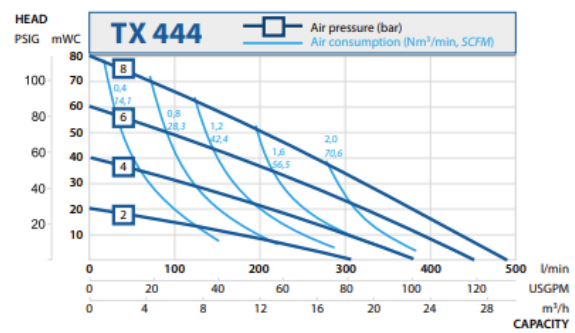

Pumpkurvor för Tapflos EHEDG godkända membranpumpar

» All about your flow™

tapflo®