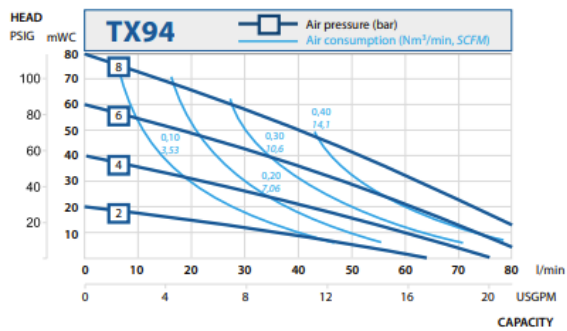

Pumpkurvor för Tapflos EHEDG godkända membranpumpar

» All about your flow™

tapflo®